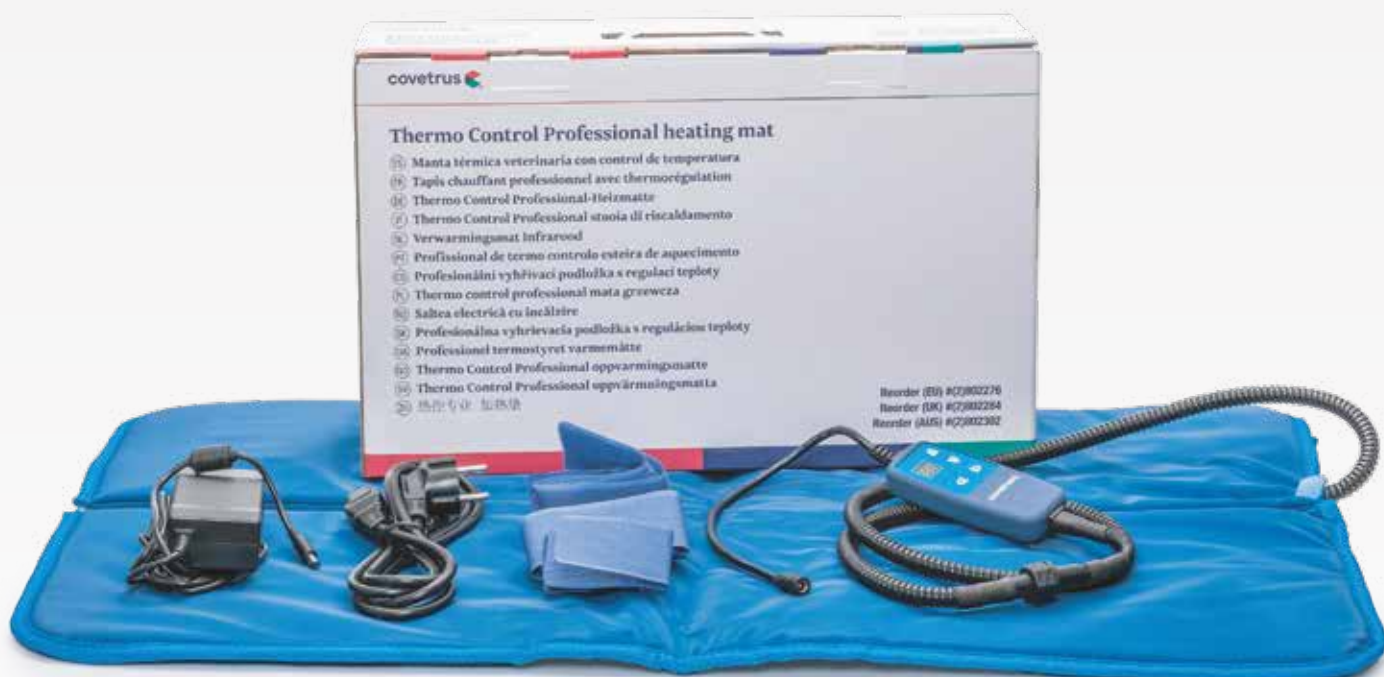

# Thermo Control. Saltea electrică profesională cu încălzire

În timpul intervențiilor chirurgicale sau în perioada de recuperare, pacienții pot suferi o scădere medie a temperaturii de 1,9 grade Celsius în fiecare oră. Acest lucru va încetini metabolismul și va prelungi recuperarea. În timpul operațiilor sub anestezie inhalatorie, a tratamentelor stomatologice și în cazul intervențiilor chirurgicale abdominale, scăderea temperaturii poate fi și mai severă, gradientul de temperatură între pacient (38 grade) și mediu (21 grade) fiind mare. Salteaua electrică Thermo Control încălzește întregul corp, designul special permite o încălzire suplimentară a extremităților, care s-a dovedit a fi foarte importantă pentru pacienții hipotermici.

Salteaua este recomandată și pentru tratamentul de fizioterapie, se potrivește în țarcuri, poate fi folosită pe exteriorul cuștilor și prin mânerele încorporate poate fi utilizată și ca targă. Cablul de alimentare de 12 volți este proiectat împotriva încălzirii și este protejat în exterior pentru a conferi siguranță.

Salteaua electrică Thermo Control a fost special concepută pentru a asigura încălzirea externă și prevenirea hipotermiei la câini, pisici și alte animale.

## Caracteristici:

- Foarte eficientă prin tehnologia infraroșu FIR
- Datorită flexibilității se potrivește cu ușurință în jurul cuștilor sau pentru încălzirea extremităților pacienților
- Menține temperatura corporală pe toată durata intervenției chirurgicale și a recuperării
- Setări de timp și temperatură și încălzire continuă
- Setări de căldură reglabile de la 30°C la 42°C