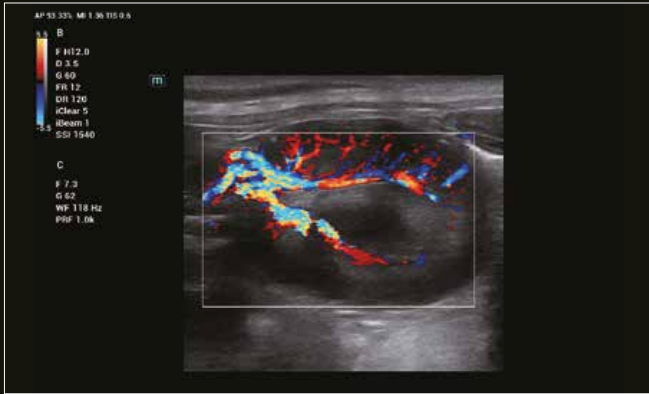

Bucurați-vă de imaginile incredibile

Platforma ZST+

Platforma ZST+ este o inovație extraordinară, reprezentând o evoluție ecografică. Transformarea metrică cu ultrasunete de la formarea de fascicul convențional la procesare bazată pe date de canal. Oferă excepțional calitatea imaginii pentru soluții infinite de imagini cu îmbunătățiri non-stop.

Sonda cu ultrasunete ComboWave cu tehnologie 3T

În comparație cu sondele tradiționale, sondele cu ultrasunete ComboWave utilizează un nou tip de compozit piezoelectric. Utilizarea acestui tip de material este pentru a optimiza dramatic spectrul acustic și a reduce impedanța acustică. Integrate în continuare cu tehnologia unică 3T de la Mindray Animal Medical, sondele ComboWave vă permit pentru a experimenta performanțe remarcabile cu rezoluție și uniformitate extraordinare a imaginii.

- Obiectiv
- 3 straturi egale
- Cristal compozit
- Material de suport

Image Gallery

Canine Kidney Vessel

Feline Pulmonary Artery

Canine Heart

Canine Pulmonary Artery (PW)

Canine Spleen Vessel

Canine Heart (M)

Canine Liver

Canine Spleen and Intestine

Bucurați-vă de instrumentele profesionale

Elastografie. Natural Touch Elastography

Elastografia patentată de Mindray Animal Medical

Tehnologia elastografiei "Natural Touch" oferă o precizie și evaluarea elasticității țesuturilor moi, proprietăți și rigiditate.