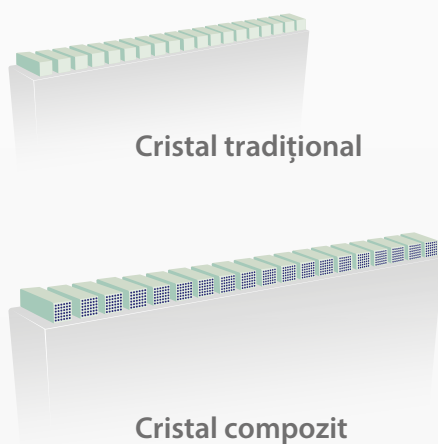

Bucurați-vă de imaginile incredibile

Platforma ZST+

Platforma ZST+ este o inovație extraordinară, reprezentând o evoluție ecografică. Transformarea metrică cu ultrasunete de la formarea de fascicul convențional la procesare bazată pe date de canal. Oferă excepțional calitatea imaginii pentru soluții infinite de imagini cu îmbunătățiri non-stop.

Sonda cu ultrasunete ComboWave cu tehnologie 3T

În comparație cu sondele tradiționale, sondele cu ultrasunete ComboWave utilizează un nou tip de compozit piezoelectric. Utilizarea acestui tip de material este pentru a optimiza dramatic spectrul acustic și a reduce impedanța acustică. Integrate în continuare cu tehnologia unică 3T de la Mindray Animal Medical, sondele ComboWave vă permit pentru a experimenta performanțe remarcabile cu rezoluție și uniformitate extraordinare a imaginii.

- Obiectiv
- 3 straturi egale
- Cristal compozit
- Material de suport

Image Gallery

Canine Kidney Vessel

Feline Pulmonary Artery

Canine Heart

Canine Pulmonary Artery (PW)

Canine Spleen Vessel

Canine Heart (M)