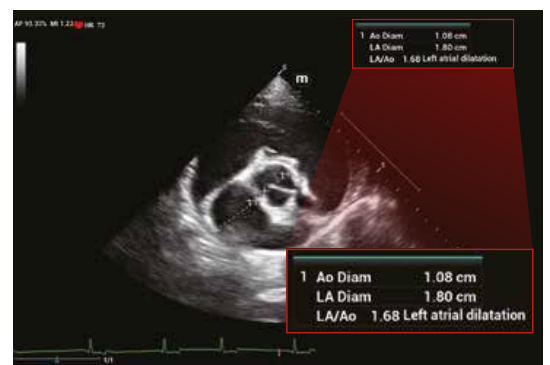

iMeasure

Sugerați afecțiuni clinice potențiale sau suspectate imediat pe ecran dacă rezultatele valorilor sunt în afara intervalului predefinit.