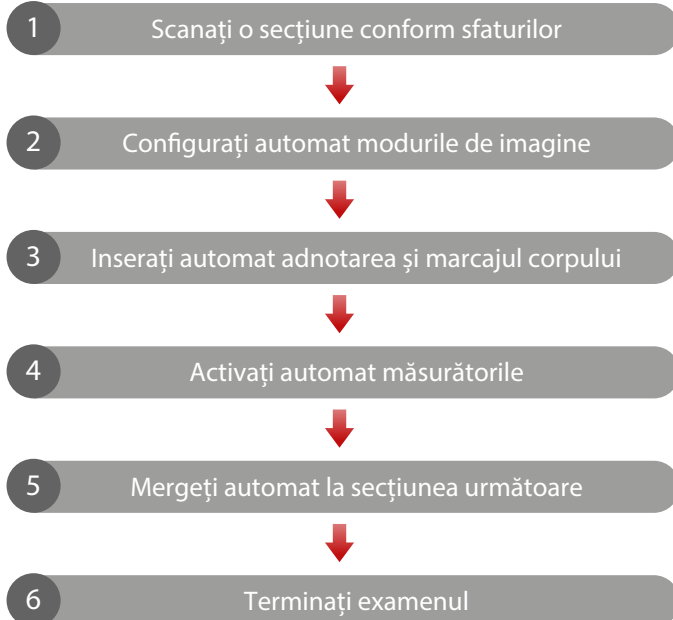

Smart Calc

Apăsați o tastă pentru a încercui limita leziunii și obțineți măsurători.

to trackball near the boundary and [Erase] to edit.

Bucurați-vă de instrumente comprehensive pentru învățat

Vetus 50 are o serie de instrumente de învățare pentru a ajuta medicii veterinari să scurteze curba de învățare acumulând rapid abilități de scanare cu ultrasunete.

iScanHelper

iScanHelper, un tutorial încorporat util atât pentru începători, cât și pentru profesioniști cu experiență, care oferă peste 100 de informații complete, imagine cu ultrasunete standard, video de predare a poziției sondei și diagramă anatomică.

iWorks

Include o gamă largă de protocoale standard pentru diferite aplicații clinice.

Prin utilizarea acestei funcții, medicii veterinari pot fi mai eficienți în scanare, fără a pierde nicio secțiune.

iMeasure