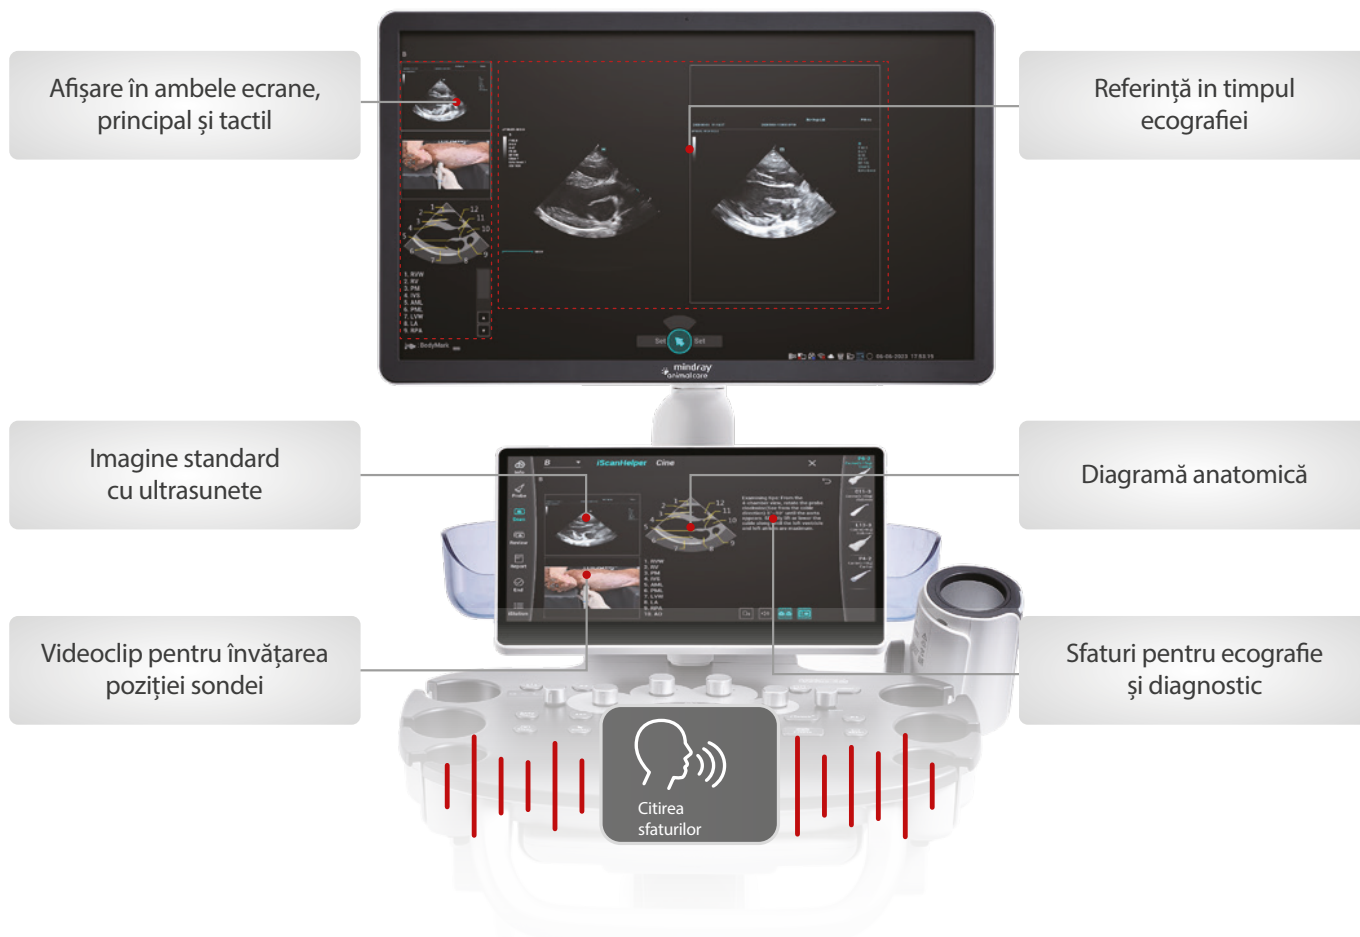

Bucurați-vă de imaginile incredibile

Platforma ZST+

Platforma ZST+ este o inovație extraordinară, reprezentând o evoluție ecografică. Transformarea metrică cu ultrasunete de la formarea de fascicul convențional la procesare bazată pe date de canal. Oferă excepțional calitatea imaginii pentru soluții infinite de imagini cu îmbunătățiri non-stop.

Tissue Doppler Imaging

Suport pentru 4 moduri de imagistică TDI, inclusiv TVI, TEI, TVD și TVM, oferind mai multe moduri de evaluare a mișcării mușchilor inimii.

TVI

TVM

TVD

TEI

HD Scope

Prin prelucrarea datelor de canal colectate de platforma ZST+, HD Scope poate îmbunătăți informațiile detaliate și imaginea cu contrast maxim pe o anumită zonă.

Smart Calc

Apăsați o tastă pentru a încercui limita leziunii și obțineți măsurători.

to trackball near the boundary and [Erase] to edit.

Bucurați-vă de instrumente comprehensive pentru învățat

Vetus 50 are o serie de instrumente de învățare pentru a ajuta medicii veterinari să scurteze curba de învățare acumulând rapid abilități de scanare cu ultrasunete.

iScanHelper

iScanHelper, un tutorial încorporat util atât pentru începători, cât și pentru profesioniști cu experiență, care oferă peste 100 de informații complete, imagine cu ultrasunete standard, video de predare a poziției sondei și diagramă anatomică.