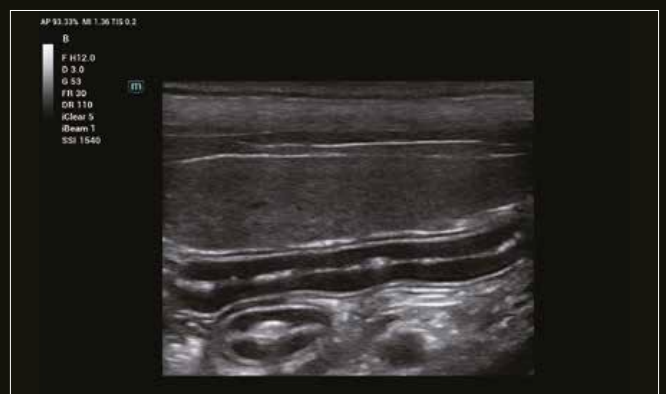

Bucurați-vă de imaginile incredibile

Platforma ZST+

Platforma ZST+ este o inovație extraordinară, reprezentând o evoluție ecografică. Transformarea metrică cu ultrasunete de la formarea de fascicul convențional la procesare bazată pe date de canal. Oferă excepțional calitatea imaginii pentru soluții infinite de imagini cu îmbunătățiri non-stop.

Sonda cu ultrasunete ComboWave cu tehnologie 3T

În comparație cu sondele tradiționale, sondele cu ultrasunete ComboWave utilizează un nou tip de compozit piezoelectric. Utilizarea acestui tip de material este pentru a optimiza dramatic spectrul acustic și a reduce impedanța acustică. Integrate în continuare cu tehnologia unică 3T de la Mindray Animal Medical, sondele ComboWave vă permit pentru a experimenta performanțe remarcabile cu rezoluție și uniformitate extraordinare a imaginii.

Canine Liver

Canine Spleen and Intestine

Bucurați-vă de instrumentele profesionale

Elastografie. Natural Touch Elastography

Elastografia patentată de Mindray Animal Medical

Tehnologia elastografiei "Natural Touch" oferă o precizie și evaluarea elasticității țesuturilor moi, proprietăți și rigiditate.