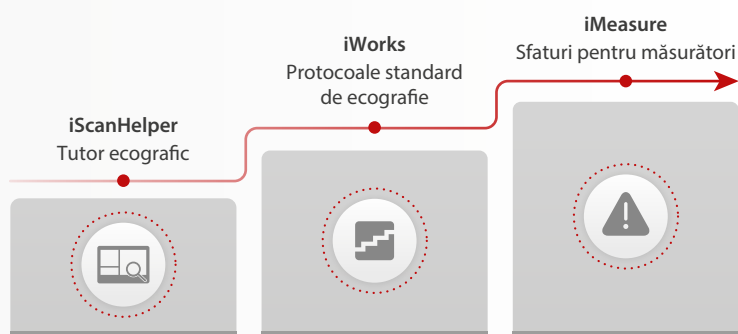

Smart Calc

Apăsați o tastă pentru a încercui limita leziunii și obțineți măsurători.

to trackball near the boundary and [Erase] to edit.

Bucurați-vă de instrumente comprehensive pentru învățat

Vetus 50 are o serie de instrumente de învățare pentru a ajuta medicii veterinari să scurteze curba de învățare acumulând rapid abilități de scanare cu ultrasunete.

iScanHelper

iScanHelper, un tutorial încorporat util atât pentru începători, cât și pentru profesioniști cu experiență, care oferă peste 100 de informații complete, imagine cu ultrasunete standard, video de predare a poziției sondei și diagramă anatomică.