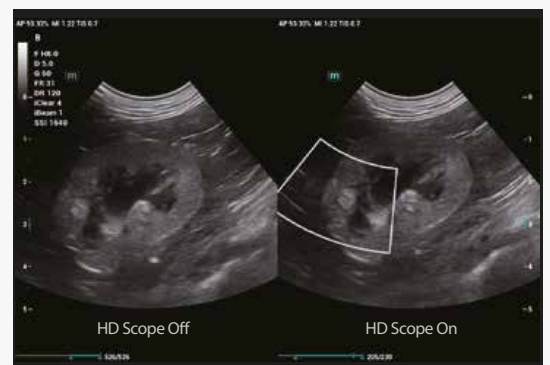

HD Scope

Prin prelucrarea datelor de canal colectate de platforma ZST+, HD Scope poate îmbunătăți informațiile detaliate și imaginea cu contrast maxim pe o anumită zonă.