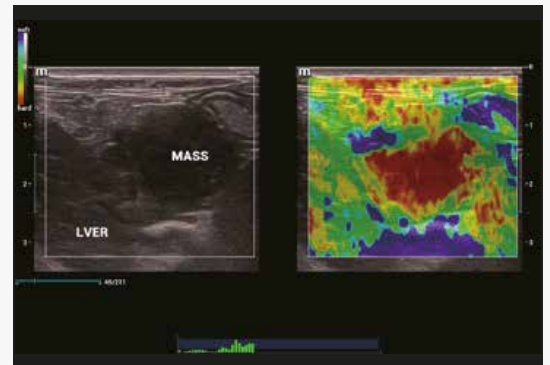

Bucurați-vă de instrumentele profesionale

Elastografie. Natural Touch Elastography

Elastografia patentată de Mindray Animal Medical

Tehnologia elastografiei "Natural Touch" oferă o precizie și evaluarea elasticității țesuturilor moi, proprietăți și rigiditate.