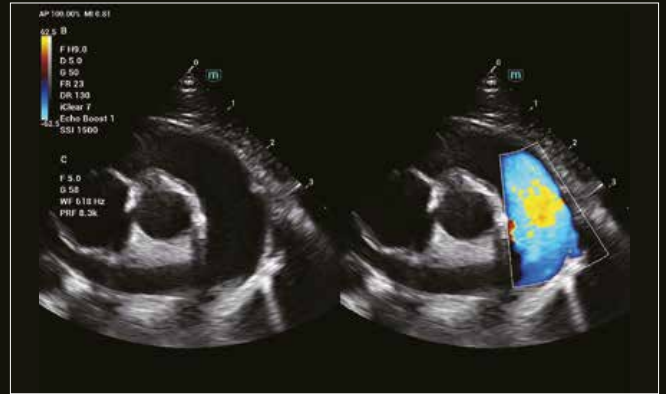

Feline Pulmonary Artery