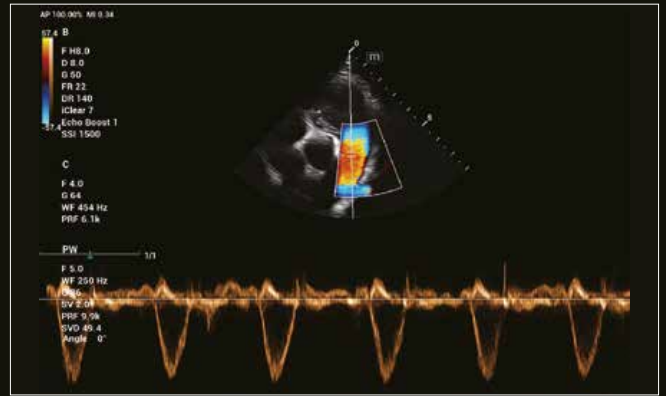

Canine Pulmonary Artery (PW)