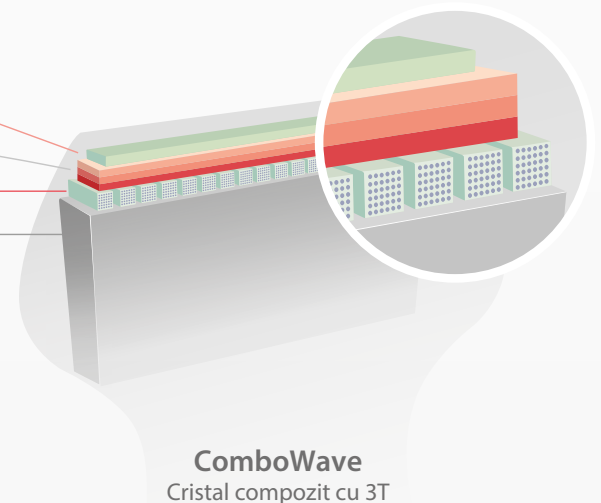

Sonda cu ultrasunete ComboWave cu tehnologie 3T

În comparație cu sondele tradiționale, sondele cu ultrasunete ComboWave utilizează un nou tip de compozit piezoelectric. Utilizarea acestui tip de material este pentru a optimiza dramatic spectrul acustic și a reduce impedanța acustică. Integrate în continuare cu tehnologia unică 3T de la Mindray Animal Medical, sondele ComboWave vă permit pentru a experimenta performanțe remarcabile cu rezoluție și uniformitate extraordinare a imaginii.

- Obiectiv
- 3 straturi egale
- Cristal compozit
- Material de suport

Image Gallery

Canine Kidney Vessel

Feline Pulmonary Artery

Canine Heart

Canine Pulmonary Artery (PW)

Canine Spleen Vessel

Canine Heart (M)